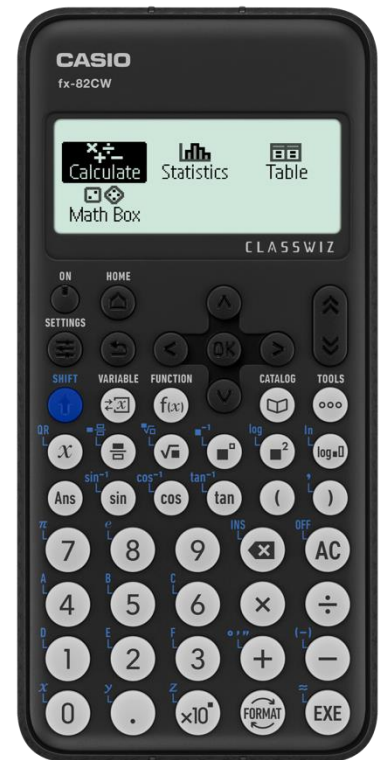

Display

- 63* 192 FULL DOT
- Naturlig display
- Algebraisk inmatning :Natural V.P.A.M.
- Antal tecken/rad 17/1+10/1
- Meny med ikoner
- 4-radig display
- Justerbar kontrast
- Antal siffror I bas+exponent 10+2

Minne

- Repriseringsfunktion
- Upp till 9 variabler

Matematik

- 290+ funktioner
- 24 parenteser
- Bråkräkning
- Vinkelenheter (DEG/RAD/GRAD)
- Vinkelenhetsomvandling (DEG/RAD/GRAD)
- Trigonometriska funktioner $\sin/\cos/\tan/\sin^{-1}/\cos^{-1}/\tan^{-1}$
- Hyperboliska funktioner $\sinh/\cosh/\tanh/\sinh^{-1}/\cosh^{-1}/\tanh^{-1}$
- Exponential- och logaritmfunktioner (\ln , 10^x , e^x)
- Matematiska funktioner $\sqrt{\quad}$, x^2 , x^{-1} , $1/x$, $x!$, x^y , $x^{1/y}$
- Sexagesimal < > decimal
- Procentberäkningar
- Primtalsfaktorisering
- Engineering notation ENG/ENG
- Slumptalsgenerator
- Slumpmässiga heltal
- Tabell funktion: $f(x)$ & $g(x)$

Övrigt

- Menyspråk: engelska
- QR-kod funktion
- Fodral i hårdplast
- Automatisk avstängning
- Batteri: (1x AAA/ R03)
- Dimensioner: (H x B x L) 13,8 x 77 x 162 mm
- Vikt: 100g

Produkt kod	EAN	Språk
FX-82CW-W-ET-V	4549526615702	E/I
FX-82CW-W-ET-W	4549526615719	Sw/Fi/No